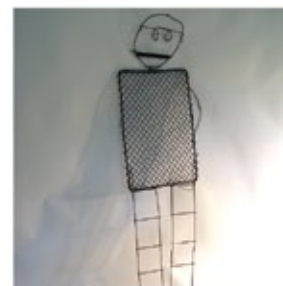

Sonderausstellung

Malerei von
Emilia Fernandez
Sonja Müller

Ralf Schneider Schmuck